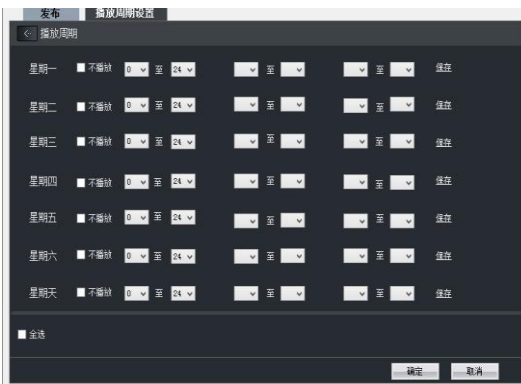

2.3 灵活的节目播放设置

快速选择播放终端，可设置节目有效时间，到期自动清除节目，可设置背景音乐，可按周设定循环播放，设定周期内每天的播放时段。