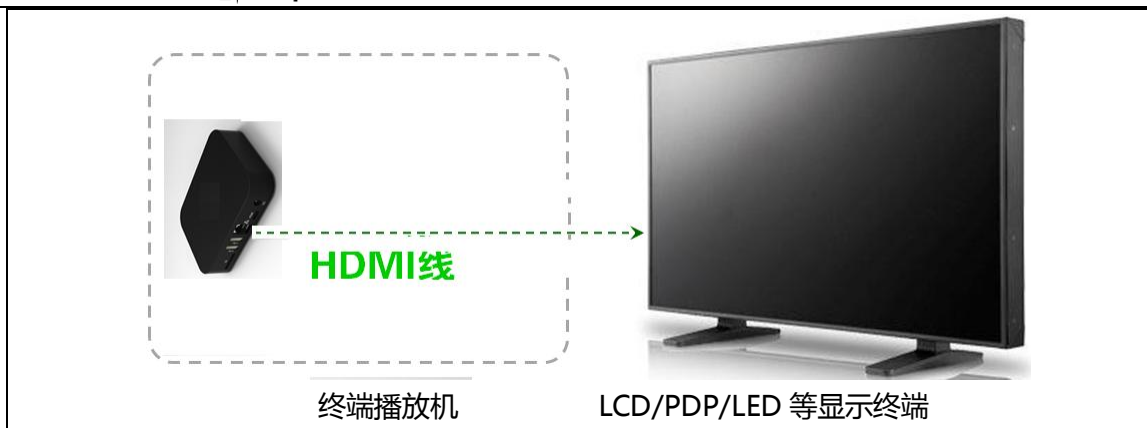

(2) 一体机方式

项 目	描 述
壁挂一体机参数【型号：NP02Y19 (22/32/42/55) 01H】	
CPU/内存/硬盘/网卡/声卡	标 配：1.5GHz 主频/1G 内存/4GB 存储（可扩展 SD 卡）/百兆自适应网卡/环绕立体声，基于 Android 操作系统
液晶屏	19、22、32、42、55 英寸(16:9 工业宽屏)
颜色/对比度/亮度/视角	16.7M / 800~5000:1/300~550 cd/m²/ 89/89/89/89 (L/R/U/D)
I/O 接口	1 个 RJ45 网线口（可选配内置 WiFi）、2 个 USB 接口
外观参考图片	
其他备注	触摸可选（订制）
立柜一体机参数【型号：NP02Y42 (46、55) 01L】	
CPU/内存/硬盘/网卡/声卡	标 配：1.5GHz 主频/1G 内存/4GB 存储（可扩展 SD 卡）/百兆自适应网卡/环绕立体声，基于 Android 操作系统
液晶屏	42、46、55 英寸(16:9 工业宽屏)
颜色/对比度/亮度/视角	16.7M / 800~5000:1/300~550 cd/m² / 89/89/89/89 (L/R/U/D)
I/O 接口	1 个 RJ45 网线口（可选配内置 WiFi）、2 个 USB 接口