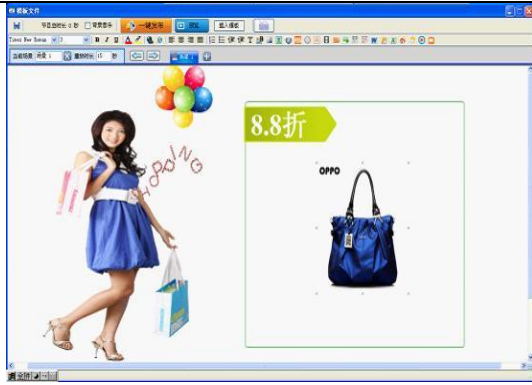

编辑	预览	名称/说明	页数	播放时长(s)	状态	分辨率	发布时间
发布		产品介绍	4	60	已发布	1024*768	2013-07-22 12:51:58
发布		56iq 3	1	15	已发布	1024*768	2013-05-10 09:58:20
发布		56iq 2	2	30	已发布	1024*768	2013-07-22 12:38:42
发布		56iq 1	1	15	已发布	1024*768	2013-05-10 10:11:43

2.3 灵活的节目播放设置

快速选择播放终端，可设置节目有效时间，到期自动清除节目，可设置背景音乐，可按周设定循环播放，设定周期内每天的播放时段。

2.4 实时的终端监控维护

远程监控：可远程查看日程表，播放端名称，终端播放状态，IP 地址，分辨率，远程截屏，搜索终端等操作。

实时控制：管理人员可远程对终端进行重启，关闭，清除节目操作，并可实时插播消息。确保播放端工作正常安全。