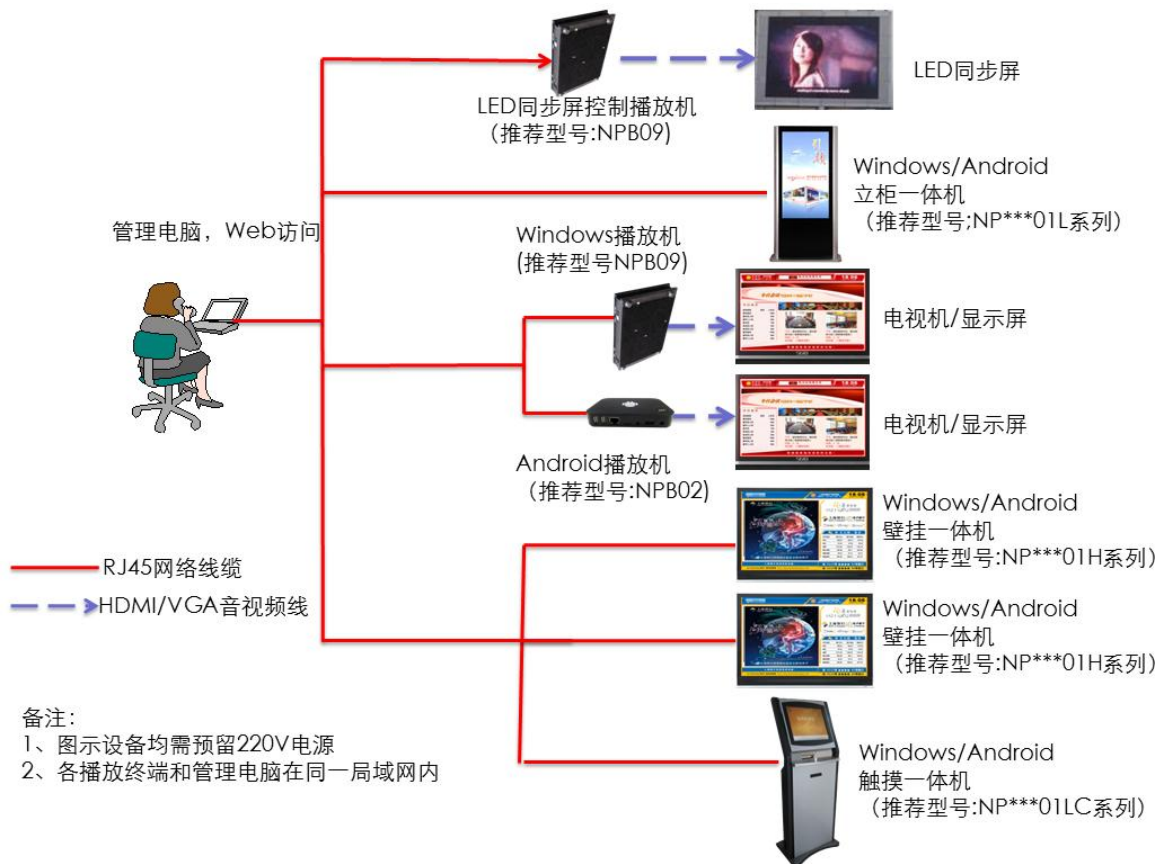

客户视界，从此精彩纷呈！

56iq数字标牌方案（在线版）

www.56iq.net

400 668 6870

目 录

第 1 章	56IQ 数字标牌概述.....	3
1.1	系统整体架构.....	3
1.2	系统组成特点.....	3
1.2.1	无需专用服务器.....	3
1.2.2	支持跨平台终端.....	3
1.2.3	快速安装使用.....	4
1.2.4	多途径在线支持.....	4
1.3	终端硬件选型推荐.....	4
1.3.1	Windows 系列终端.....	4
1.3.2	Android 系列终端.....	6
第 2 章	星际 56IQ 数字标牌软件功能.....	9
2.1	免费的海量在线资源.....	9
2.2	所见即所得的节目制作.....	9
2.3	灵活的节目播放设置.....	10
2.4	实时的终端监控维护.....	10
第 3 章	公司简介及应用案例.....	11
3.1	公司简介.....	11
3.2	部分合作客户.....	12

第1章 56iq数字标牌概述

1.1 系统整体架构

星际 56iq 数字标牌(Digital Signage, 多媒体信息发布系统)在线版采用国际领先的网络和互动技术推出“集中控制管理，终端播放互动”的智能多媒体信息发布系统，助力用户构建组合 LCD、LED、触摸屏、拼接墙等的统一数字标牌管理平台。用户只需登录管理端即可快速进行节目制作、发布、终端监控、维护等工作。

系统连接示意图如下：

1.2 系统组成特点

1.2.1 无需专用服务器

充分利用已有办公资源，管理端自适应 Windows 系列操作系统，系统运行耗用资源少，工作人员已有普通的办公电脑完全满足管理服务端的要求，管理端主要实现节目制作、节目发布、播放监控、本地资源管理、在线资源管理等功能。

1.2.2 支持跨平台终端

系统可同时支持 Windows 终端，Android 终端，支持播放机+显示设备模式，一体机模式，LED 同步屏等终端模式。支持普通屏幕和触摸互动屏幕。